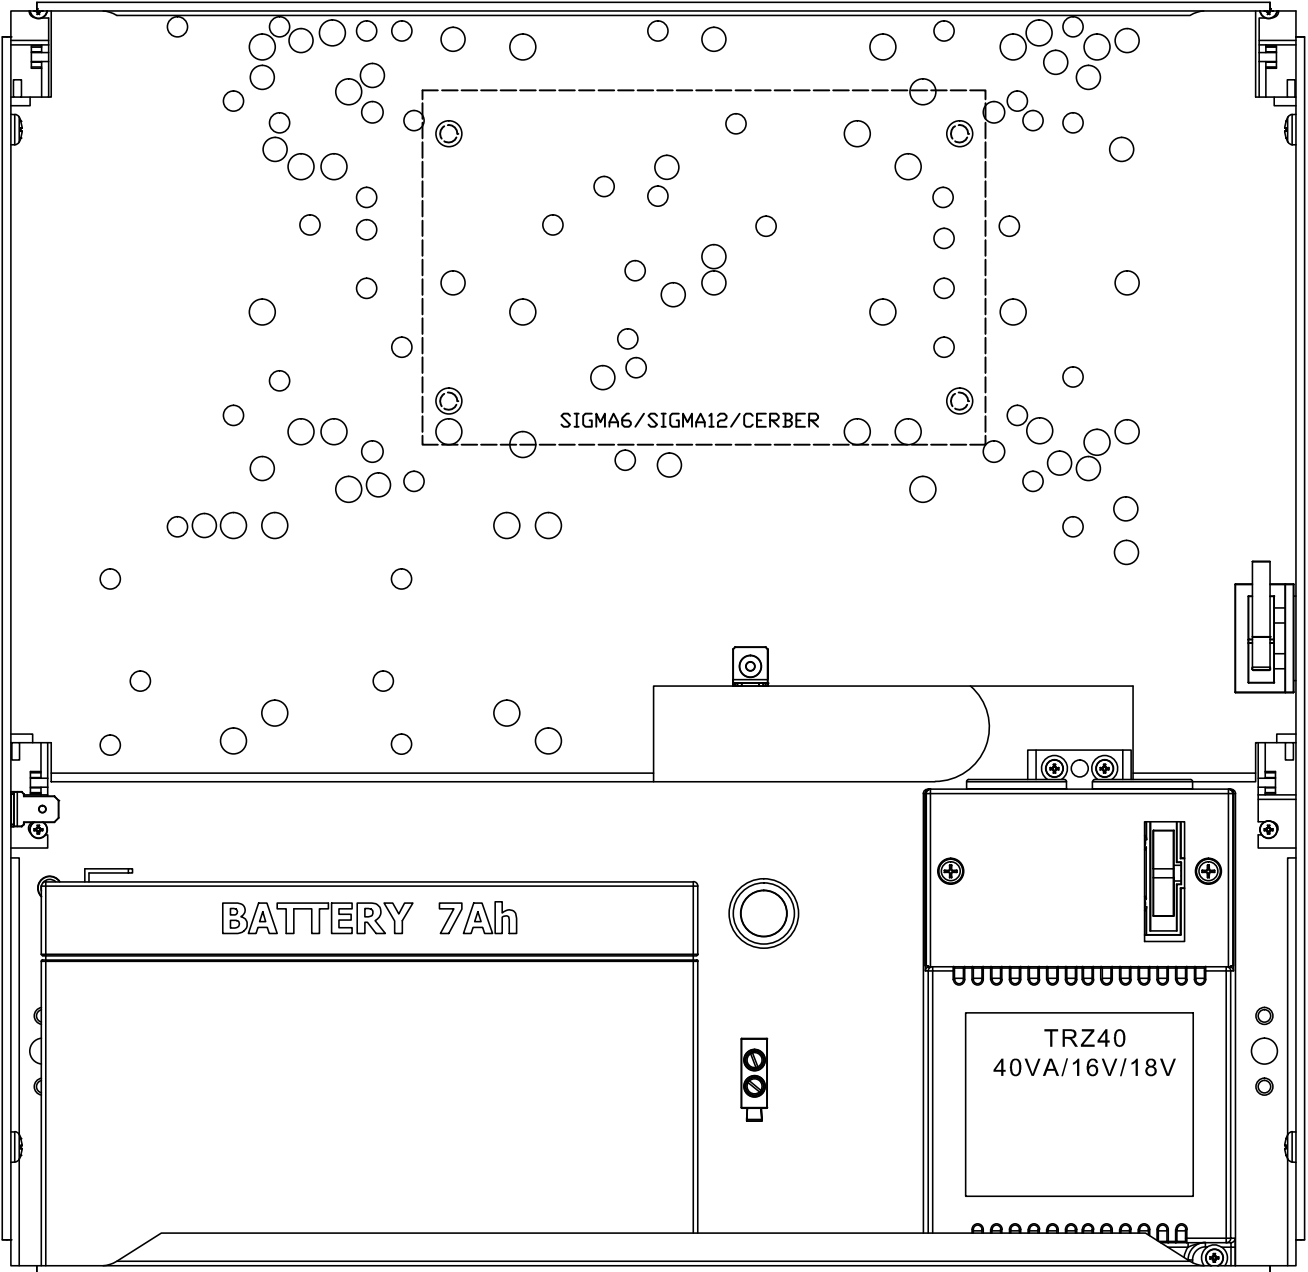

AWO500 17/TRZ40/S-F
(PO500D/7Ah)

ROEL